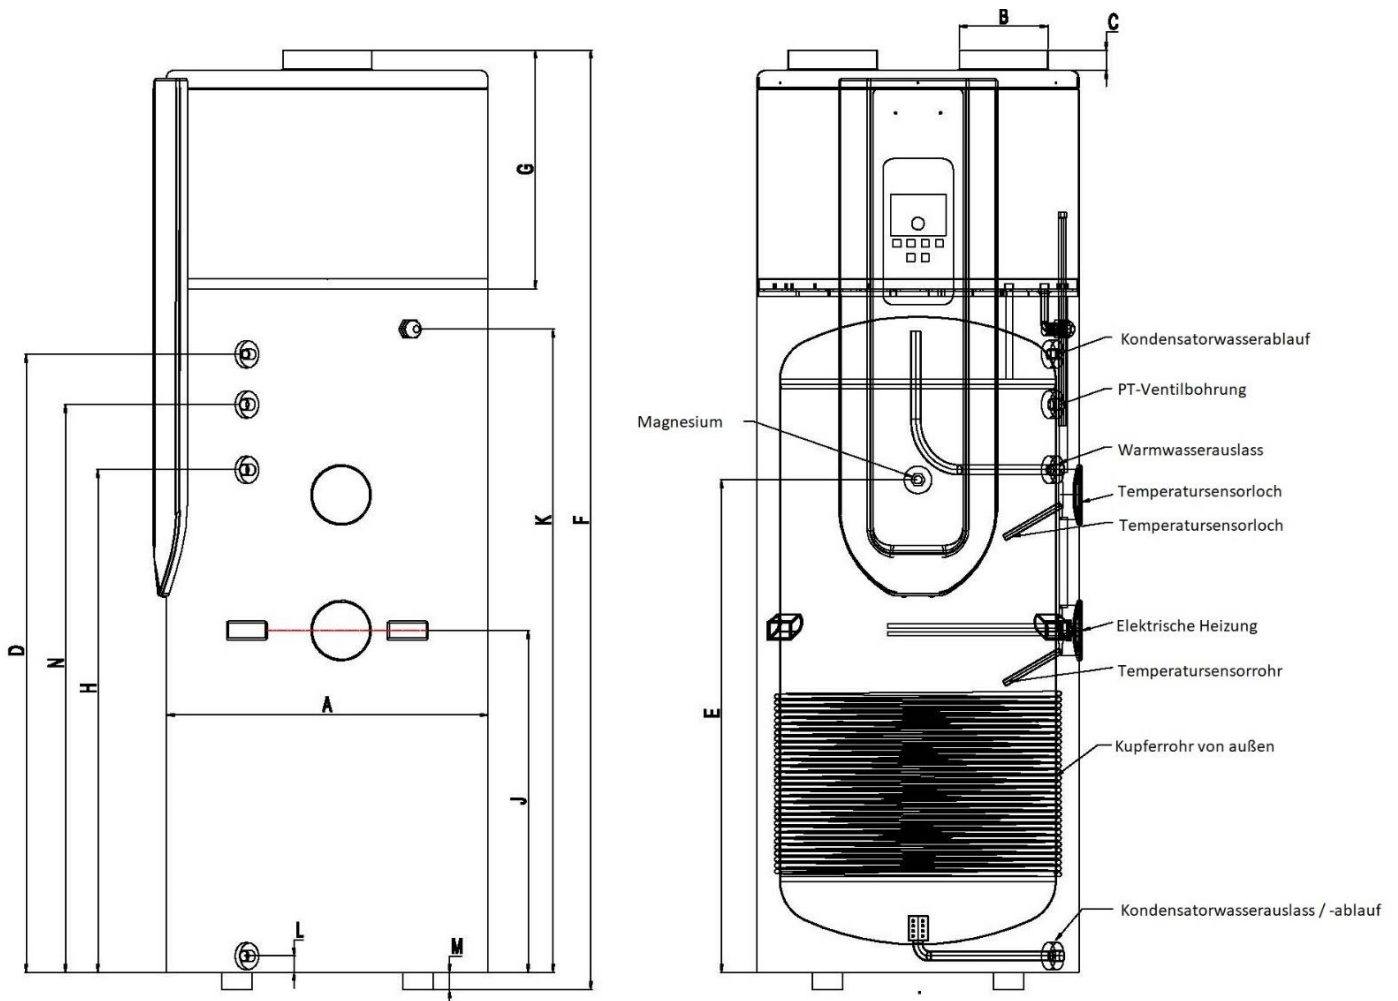

CoolStar Wärmepumpenboiler CSWB200L

Abmessungen in mm

	CSWB200L
A	Ø560
B	Ø177
C	40
D	1125
E	1030
F	1745
G	445
H	1025
J	600
K	1170
L	32.5
M	35
N	1080